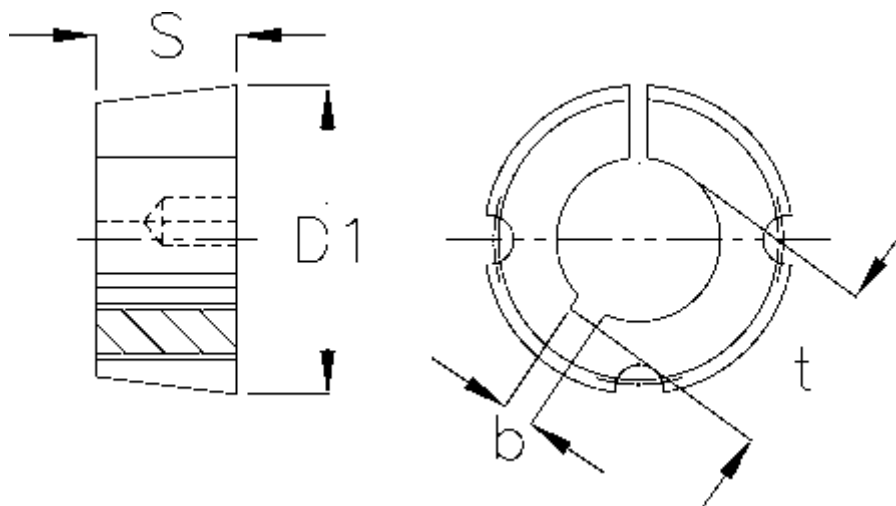

Varenummer: 6160401215024
Beskrivelse: Taperbøsning 1215 boring $\varnothing 24$ mm

Mål

b	= 8
Boring	= 24
Bøsningstype	= 1215
D1	= 47,5
Overførsel moment	= 407
S	= 38,1
Skruestørrelse	= 3/8 x 5/8"
t	= 27.3